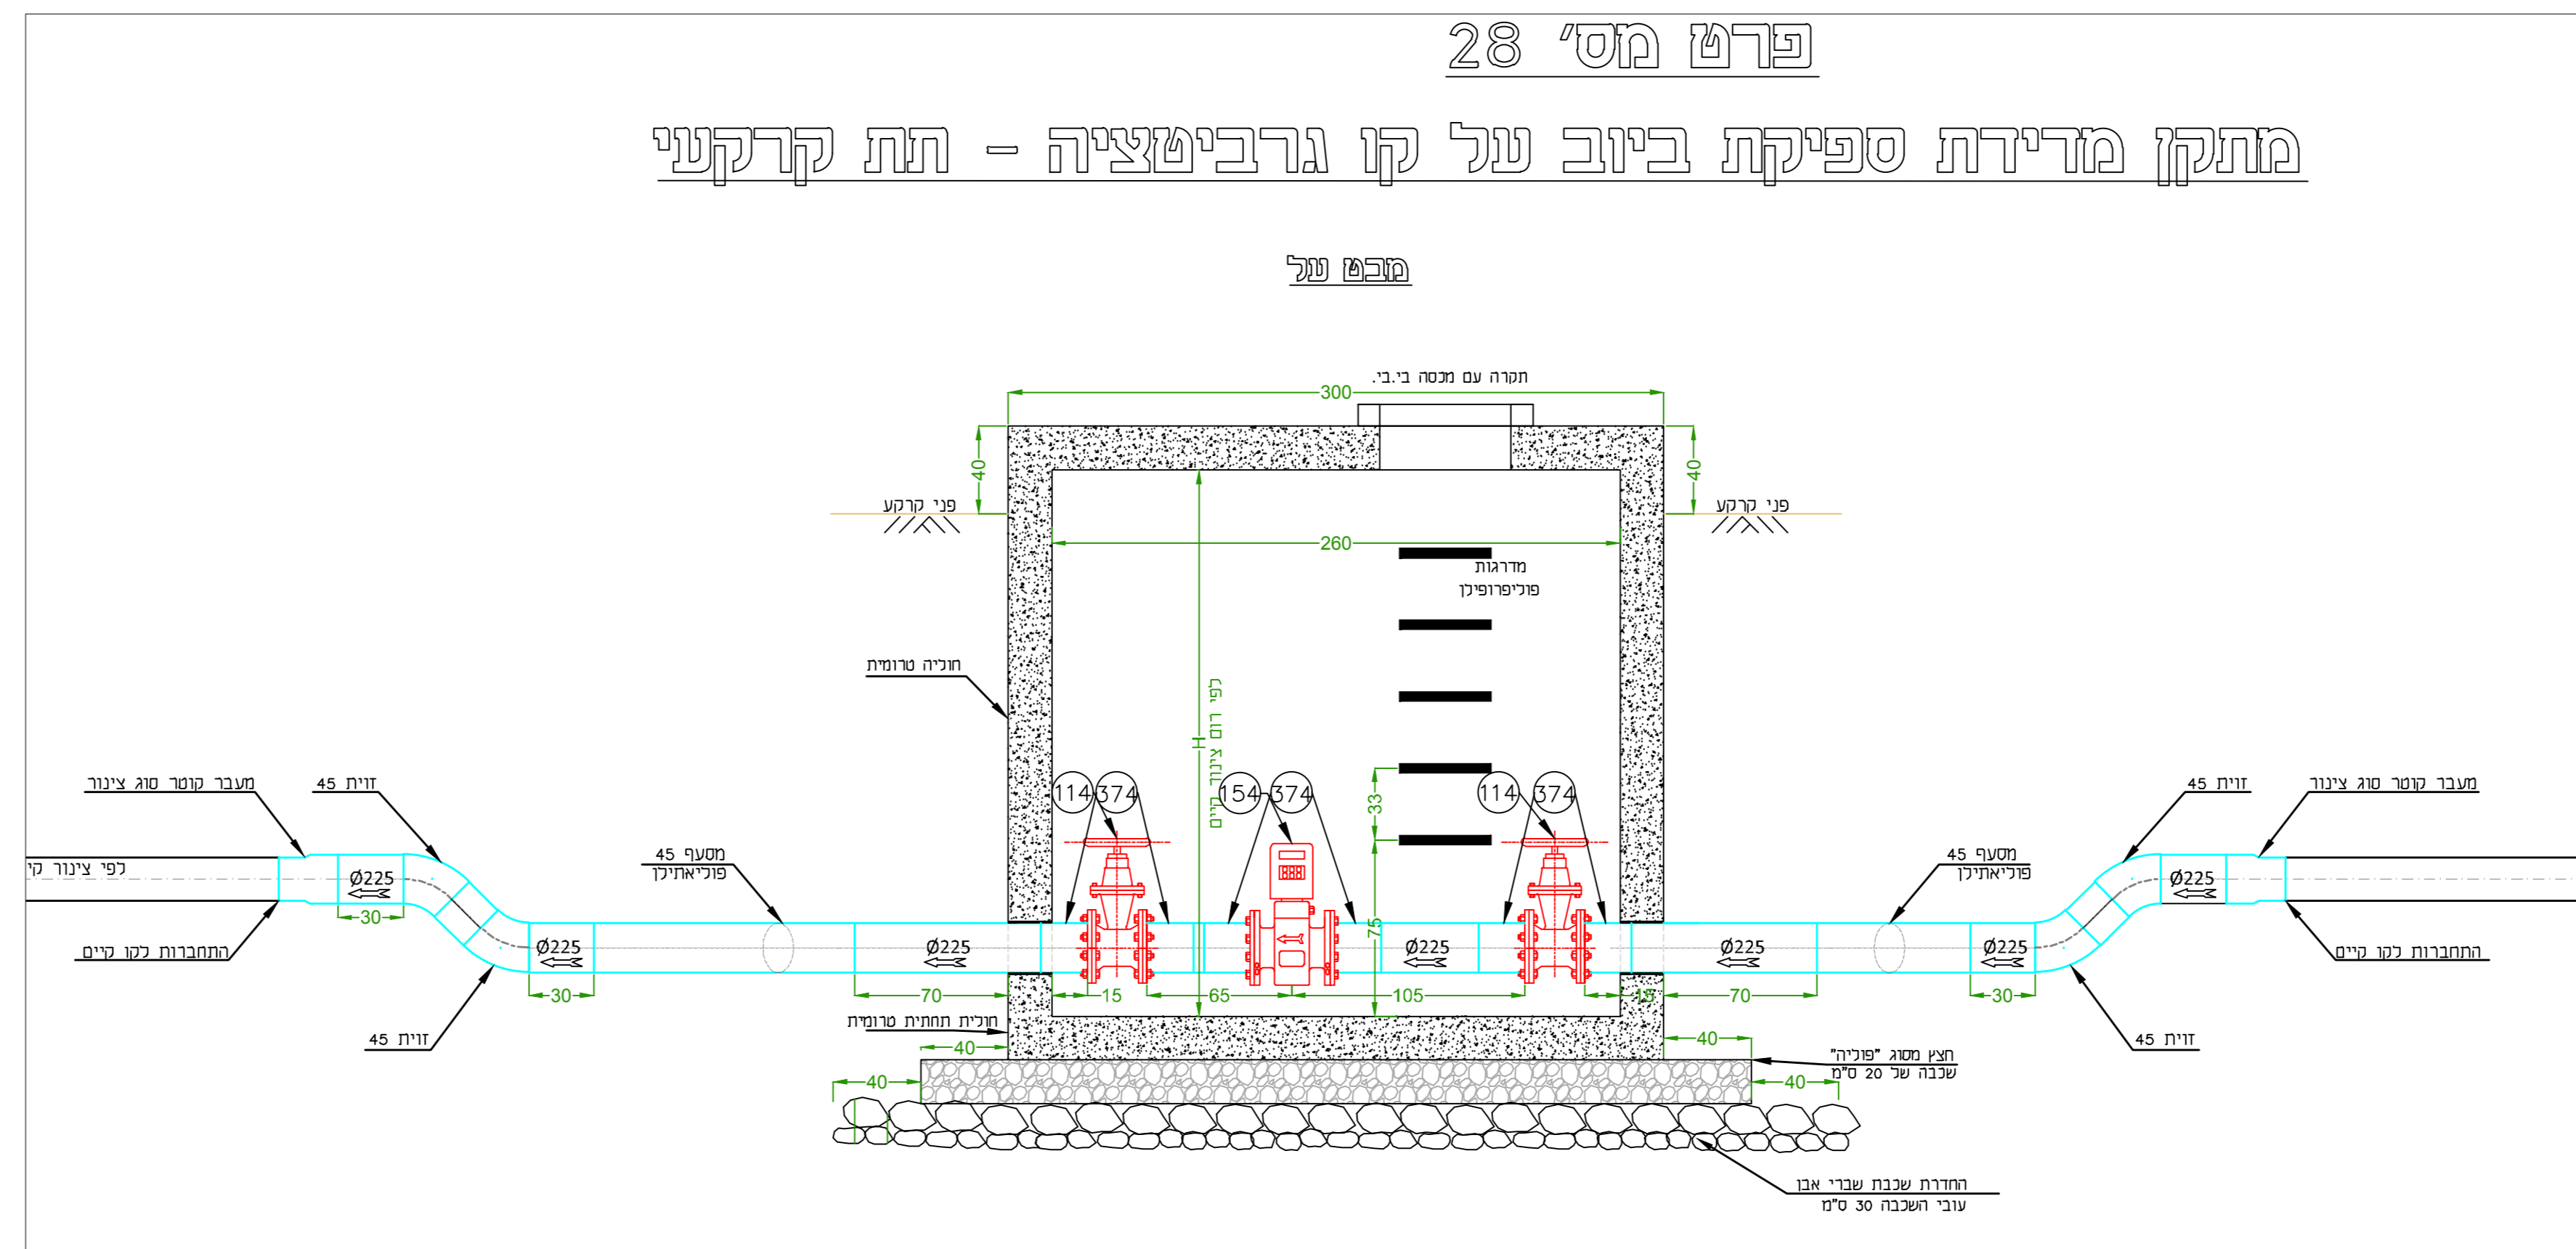

זרוע הגומא

פרט מס' 31

מתקני מדידת ספיקה

פרט מס' 29

זרוע קרית שמונה

פרט מס' 25

Table with 2 columns: Item No. (מס') and Description (תיאור). It lists various components and their specifications, including materials like stainless steel and dimensions.

Table with 2 columns: Item No. (מס') and Description (תיאור). It lists various components and their specifications, including materials like stainless steel and dimensions.