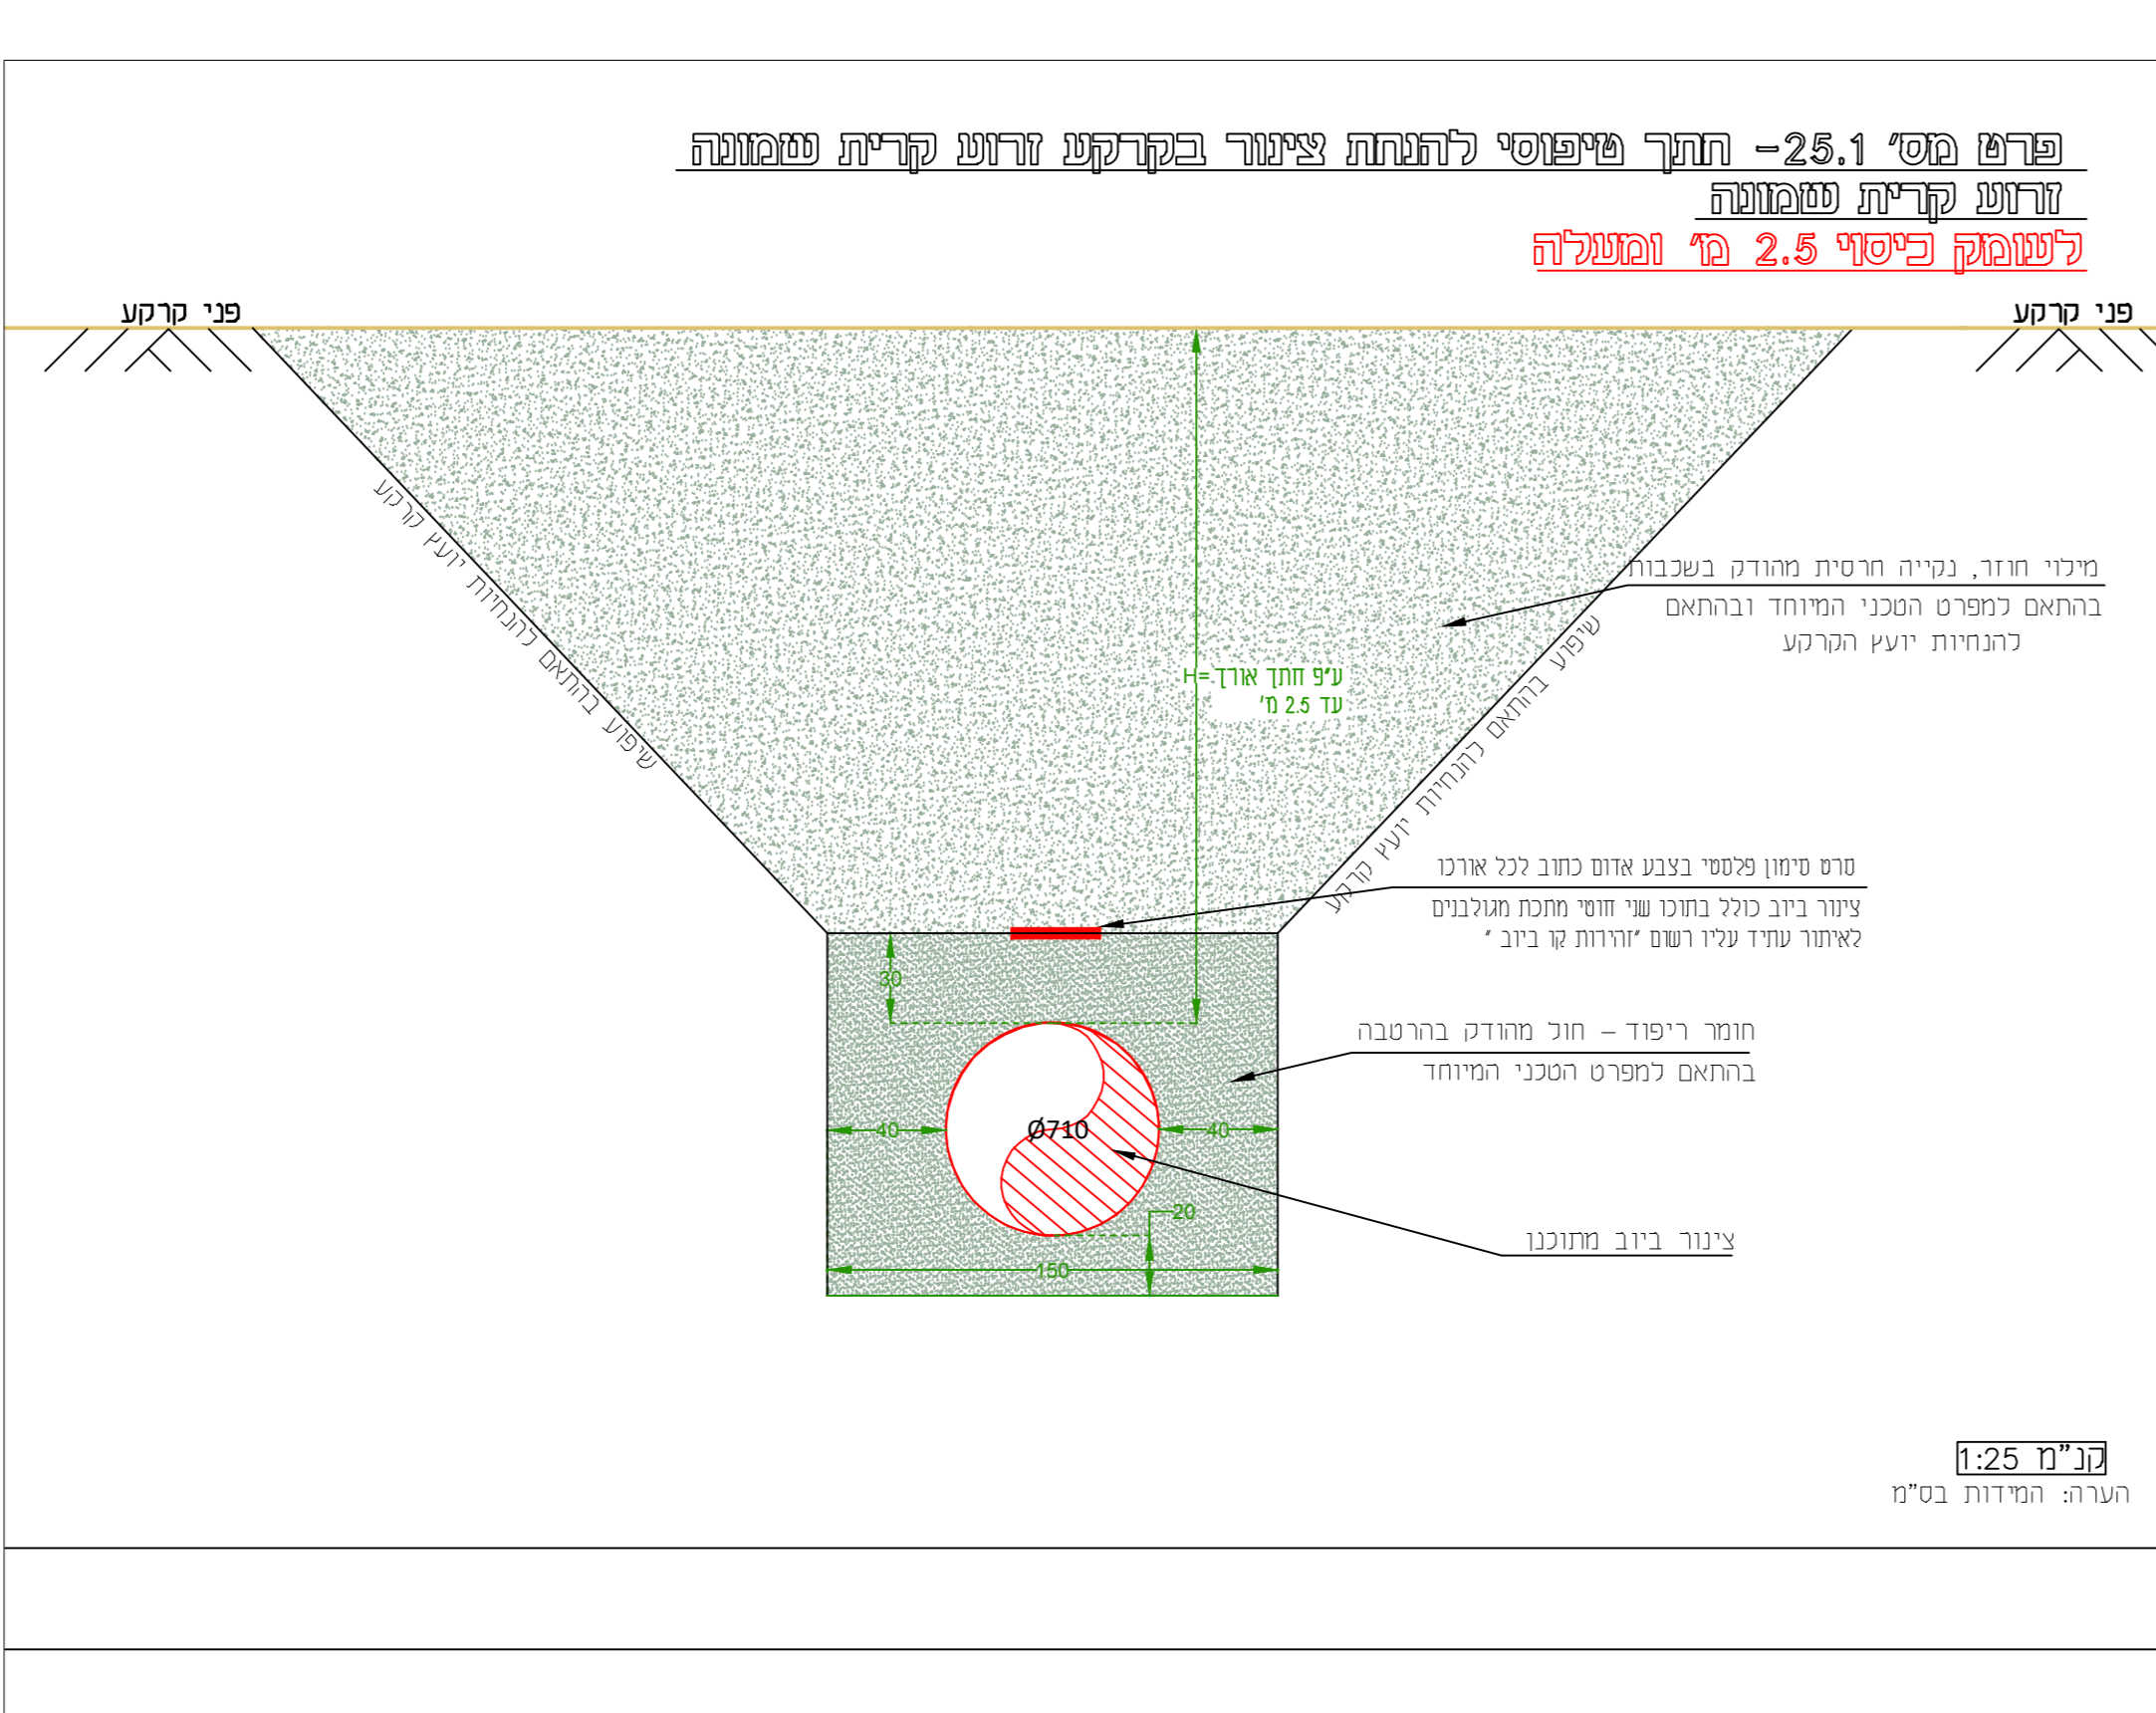

זרוע הגומא

פרט מס' 31

מתקני מדידת ספיקה

פרט מס' 29

זרוע קרית שמונה

פרט מס' 25

Table with 2 columns: Item No. (מס') and Description (תיאור). It lists various components and their specifications, including materials like stainless steel and dimensions.

Table with 2 columns: Item No. (מס') and Description (תיאור). It lists various components and their specifications, including materials like stainless steel and dimensions.