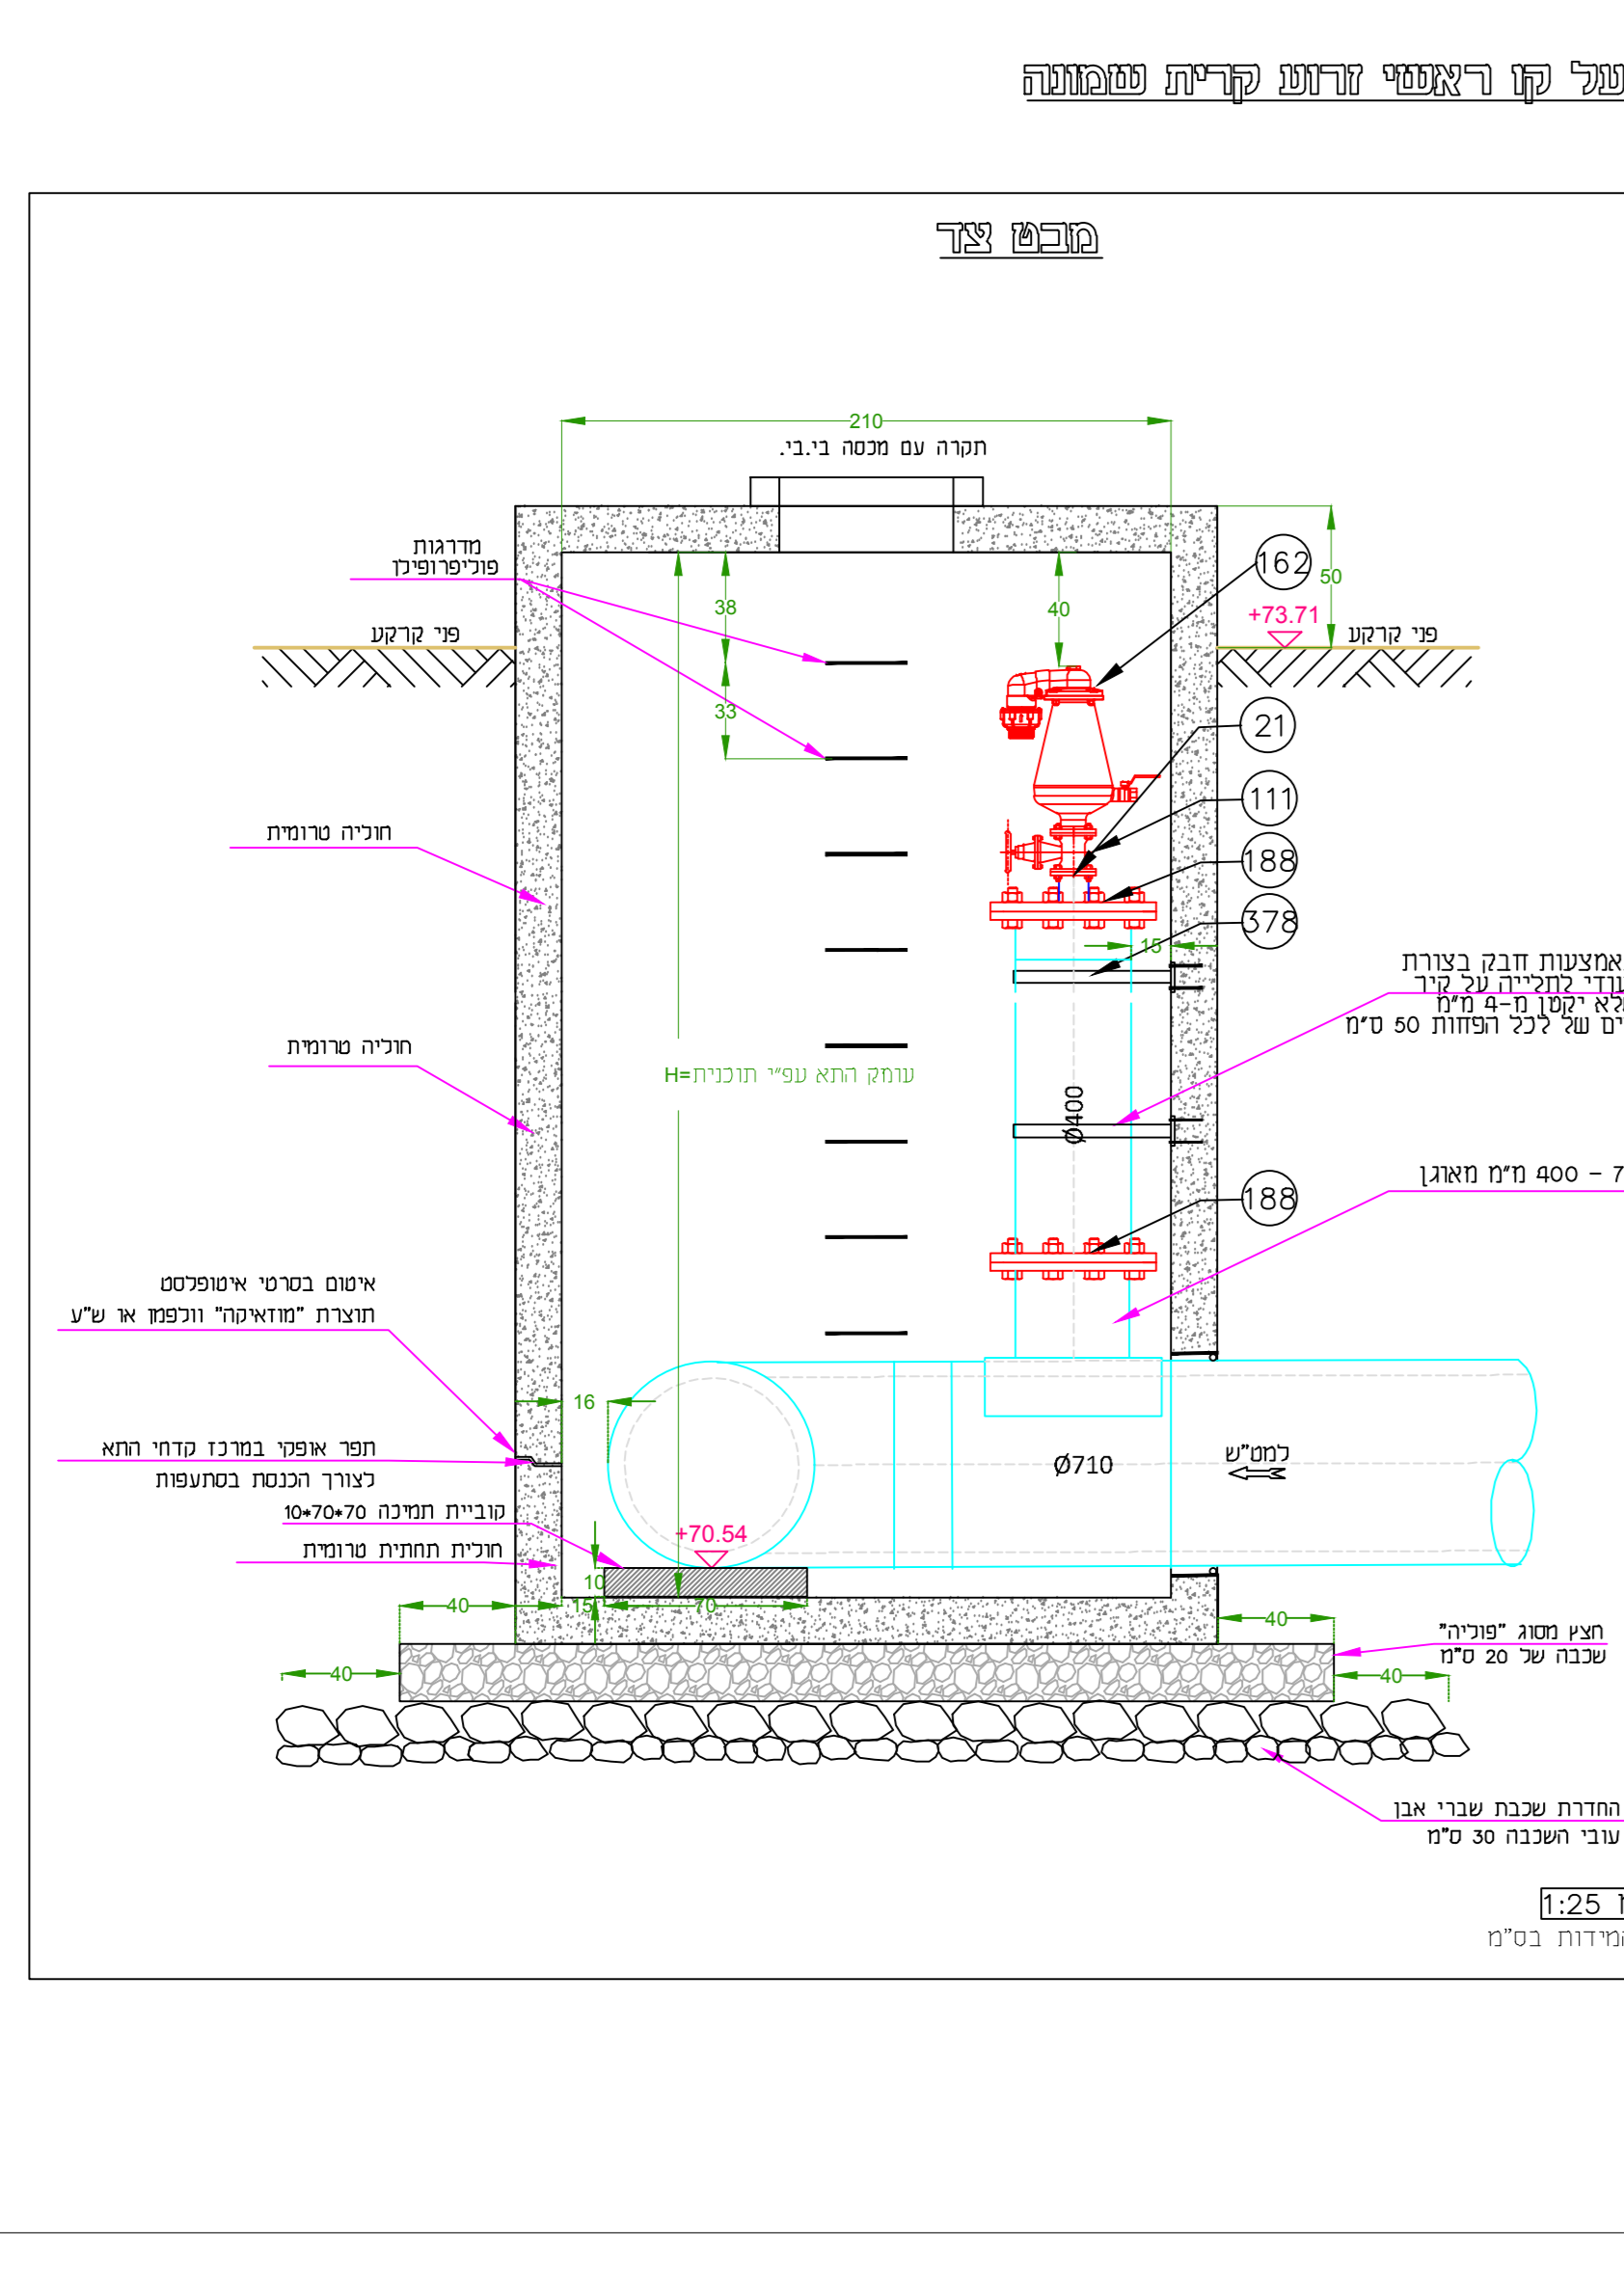

זרוע הגומא

פרט מס' 31

מתקני מדידת ספיקה

פרט מס' 29

זרוע קרית שמונה

פרט מס' 25

Table with 2 columns: Item No. (מס') and Description (תיאור). It lists various components and their specifications, including materials like stainless steel and dimensions.

Table with 2 columns: Item No. (מס') and Description (תיאור). It lists various components and their specifications, including materials like stainless steel and dimensions.