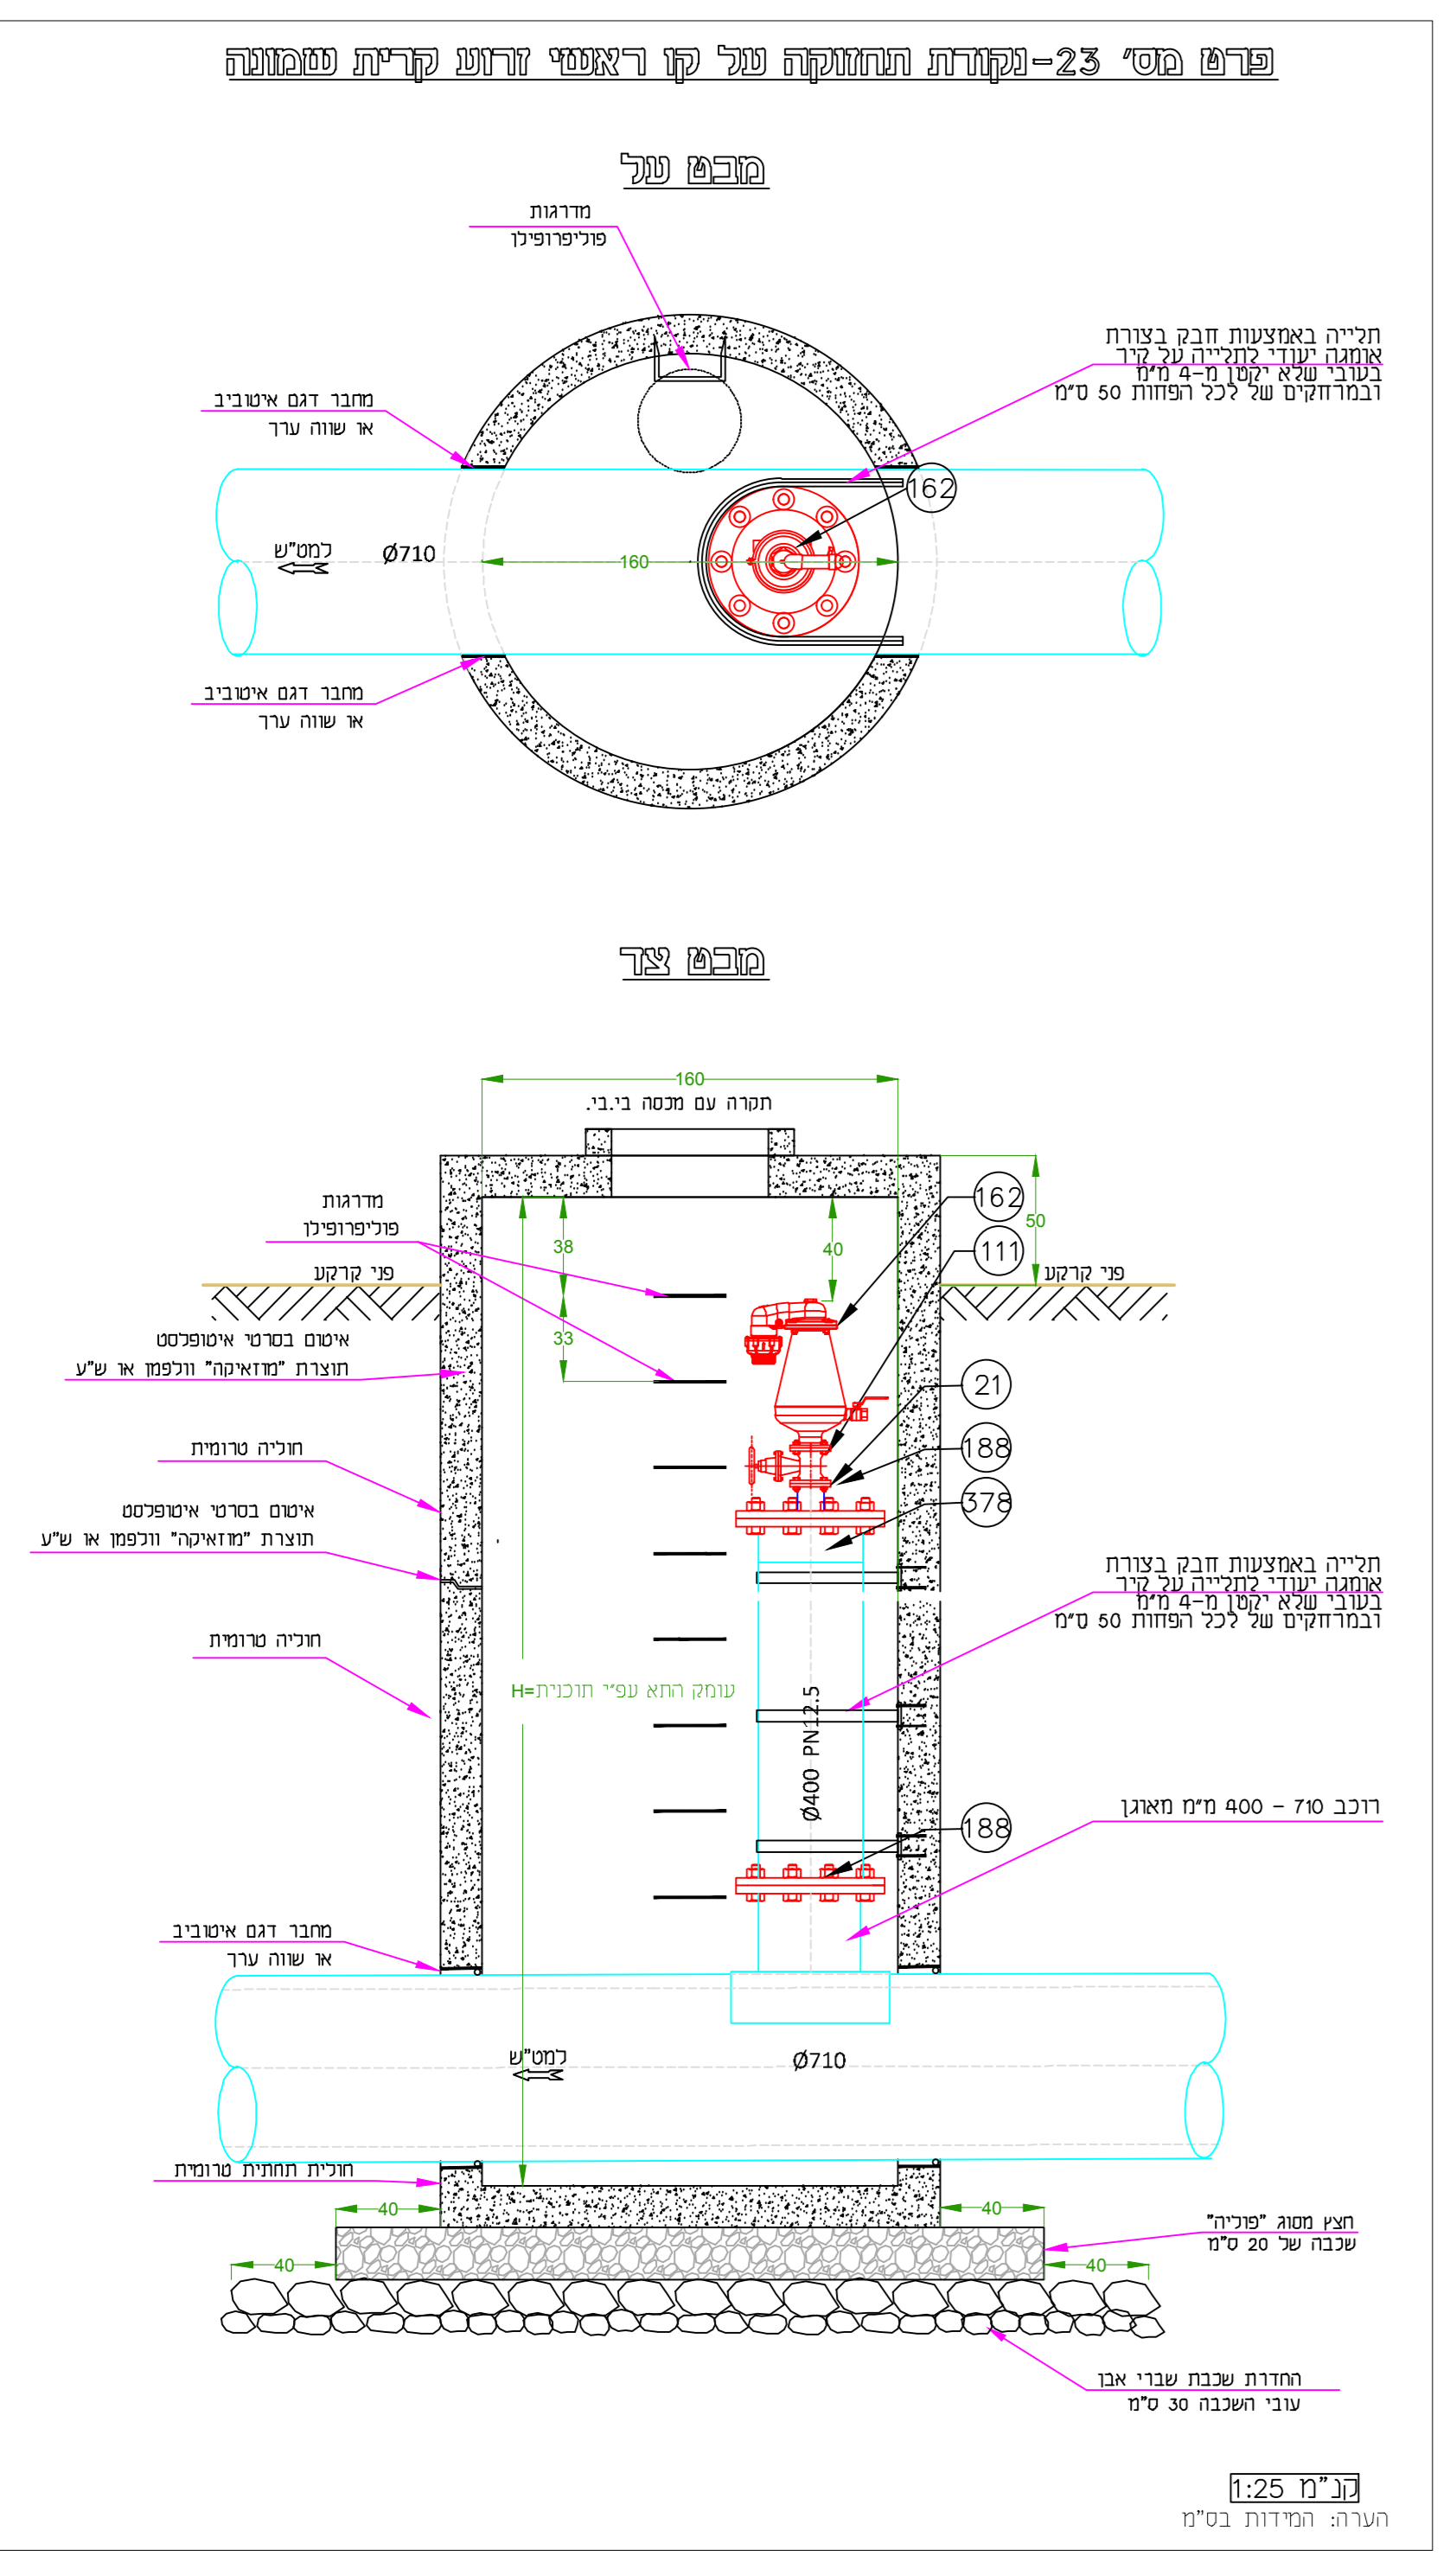

זרוע הגומא

פרט מס' 31

מתקני מדידת ספיקה

פרט מס' 29

זרוע קרית שמונה

פרט מס' 25

Table with 2 columns: Item No. (מס') and Description (תיאור). It lists various components and their specifications, including materials like stainless steel and dimensions.

Table with 2 columns: Item No. (מס') and Description (תיאור). It lists various components and their specifications, including materials like stainless steel and dimensions.