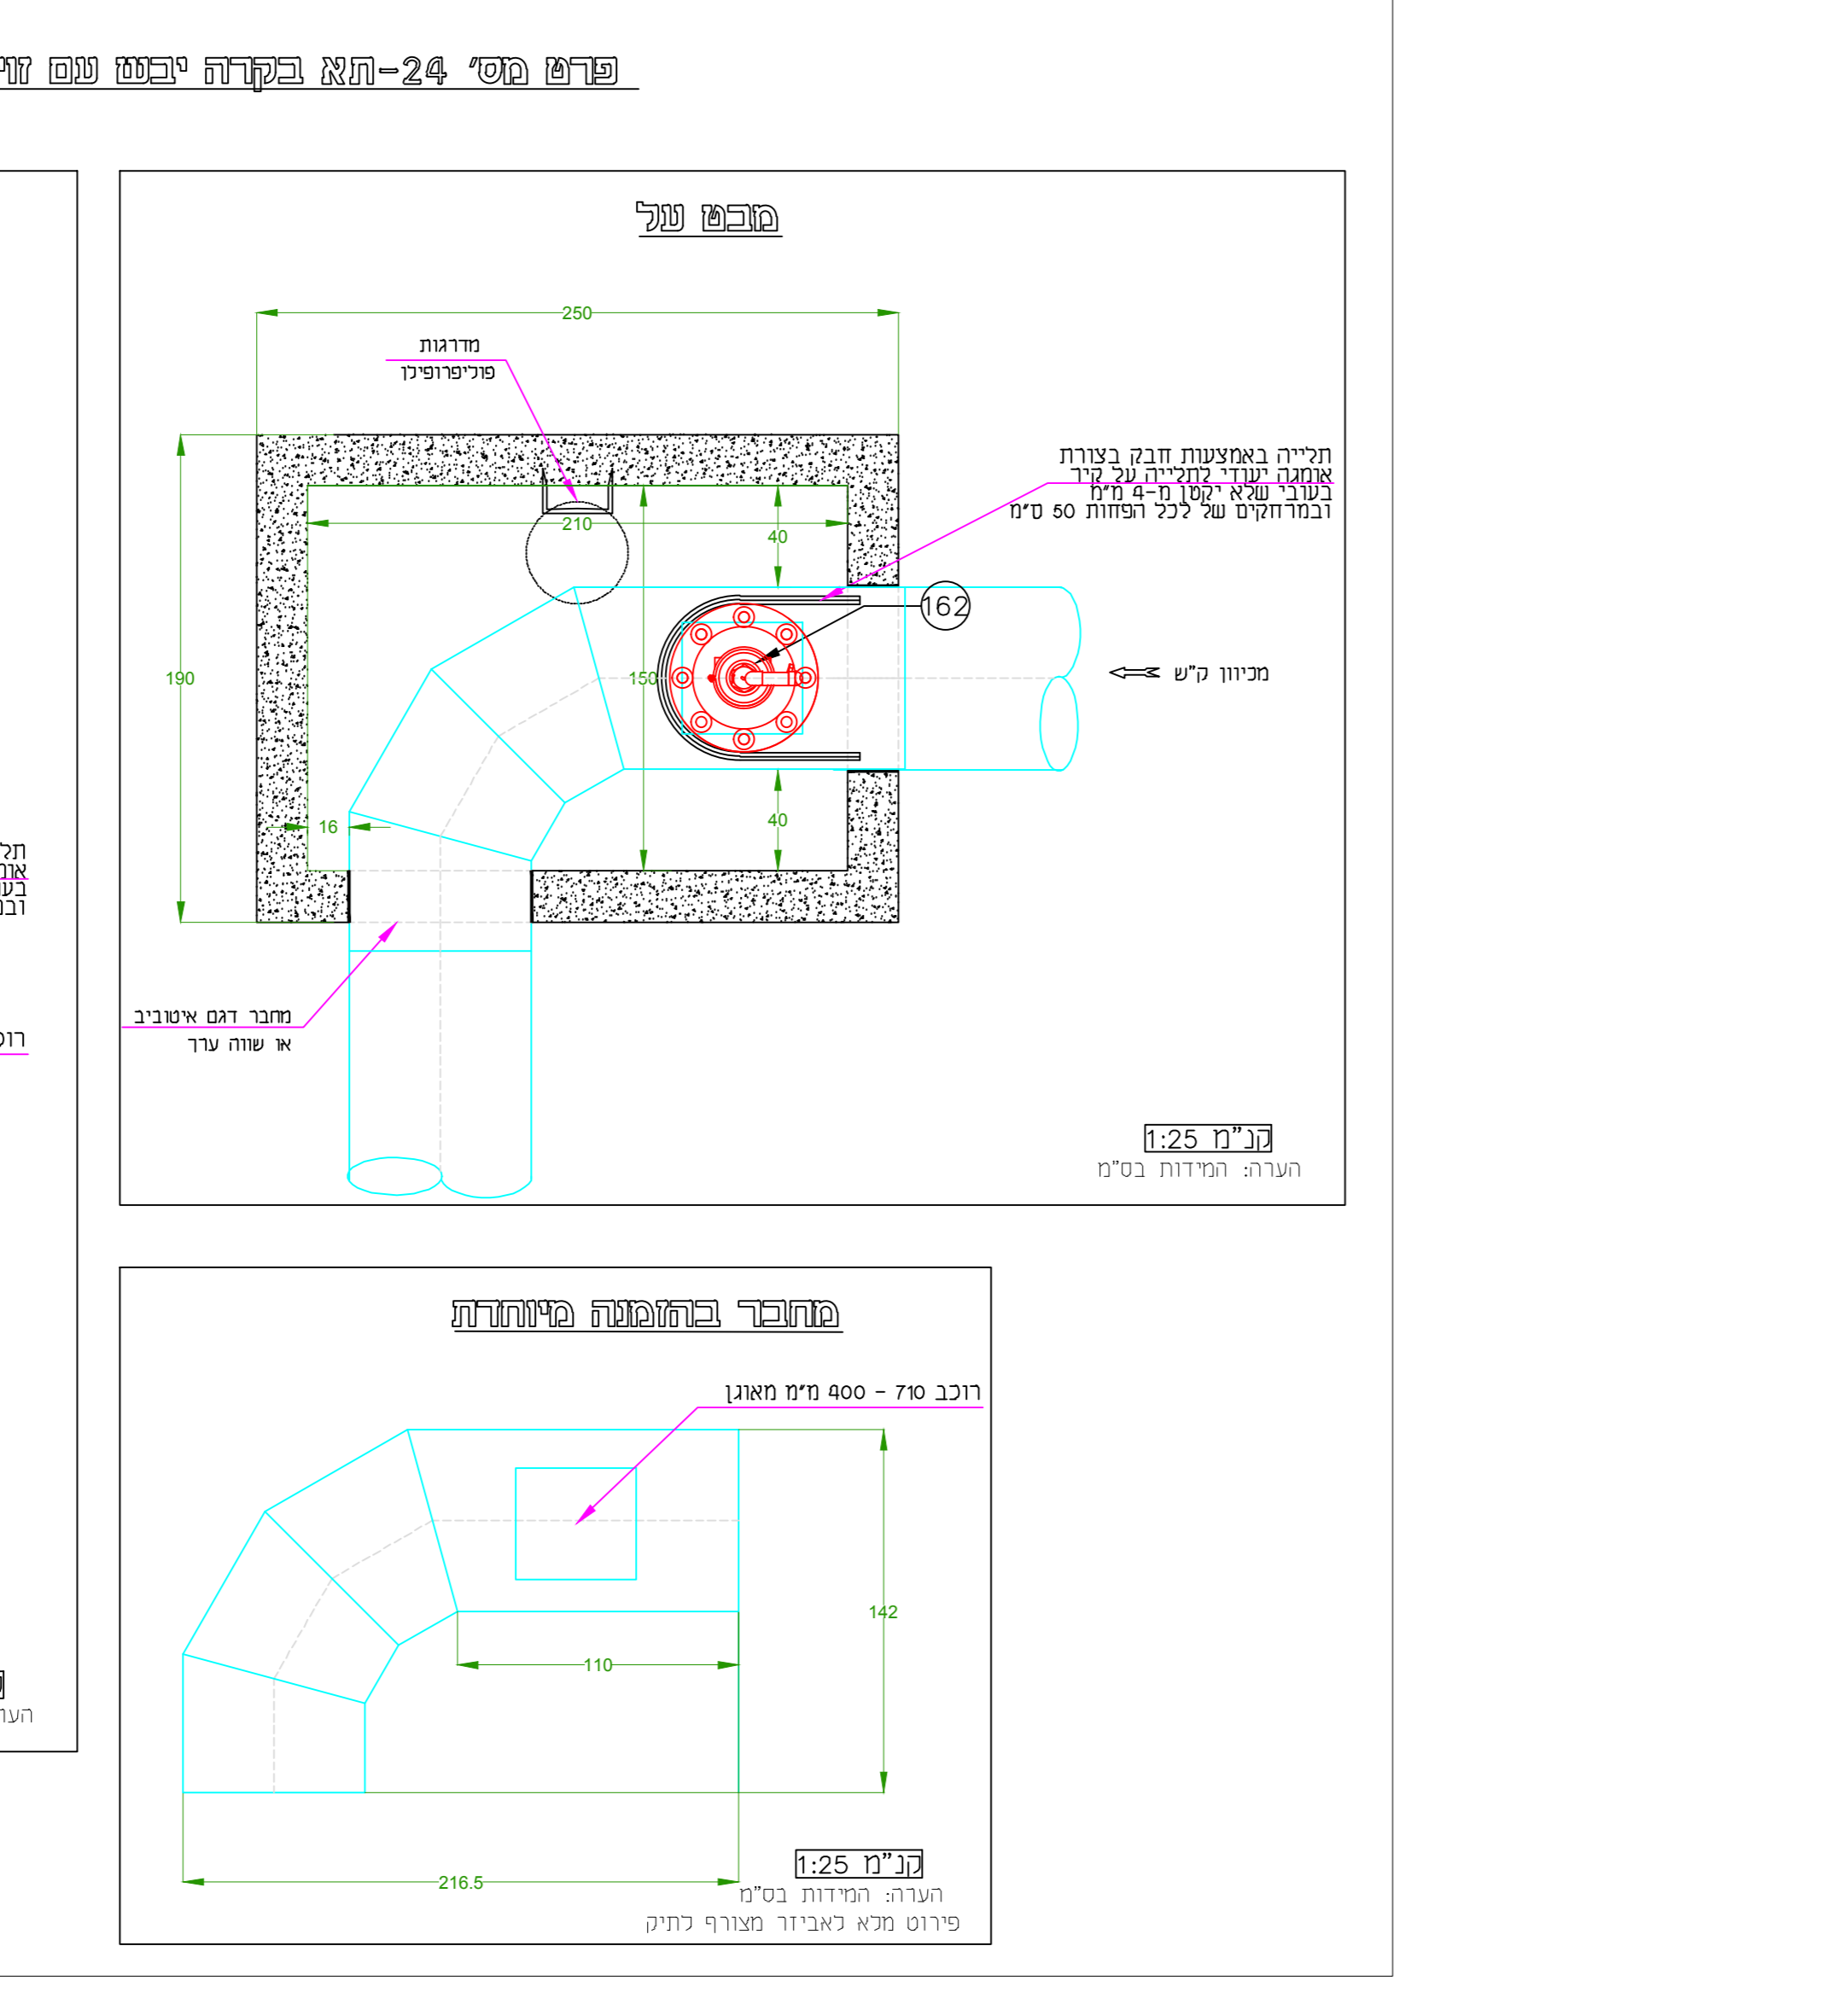

זרוע הגומא

פרט מס' 31

מתקני מדידת ספיקה

פרט מס' 29

זרוע קרית שמונה

פרט מס' 25

Table with 2 columns: Item No. (מס') and Description (תיאור). It lists various components and their specifications, including materials like stainless steel and dimensions.

Table with 2 columns: Item No. (מס') and Description (תיאור). It lists various components and their specifications, including materials like stainless steel and dimensions.