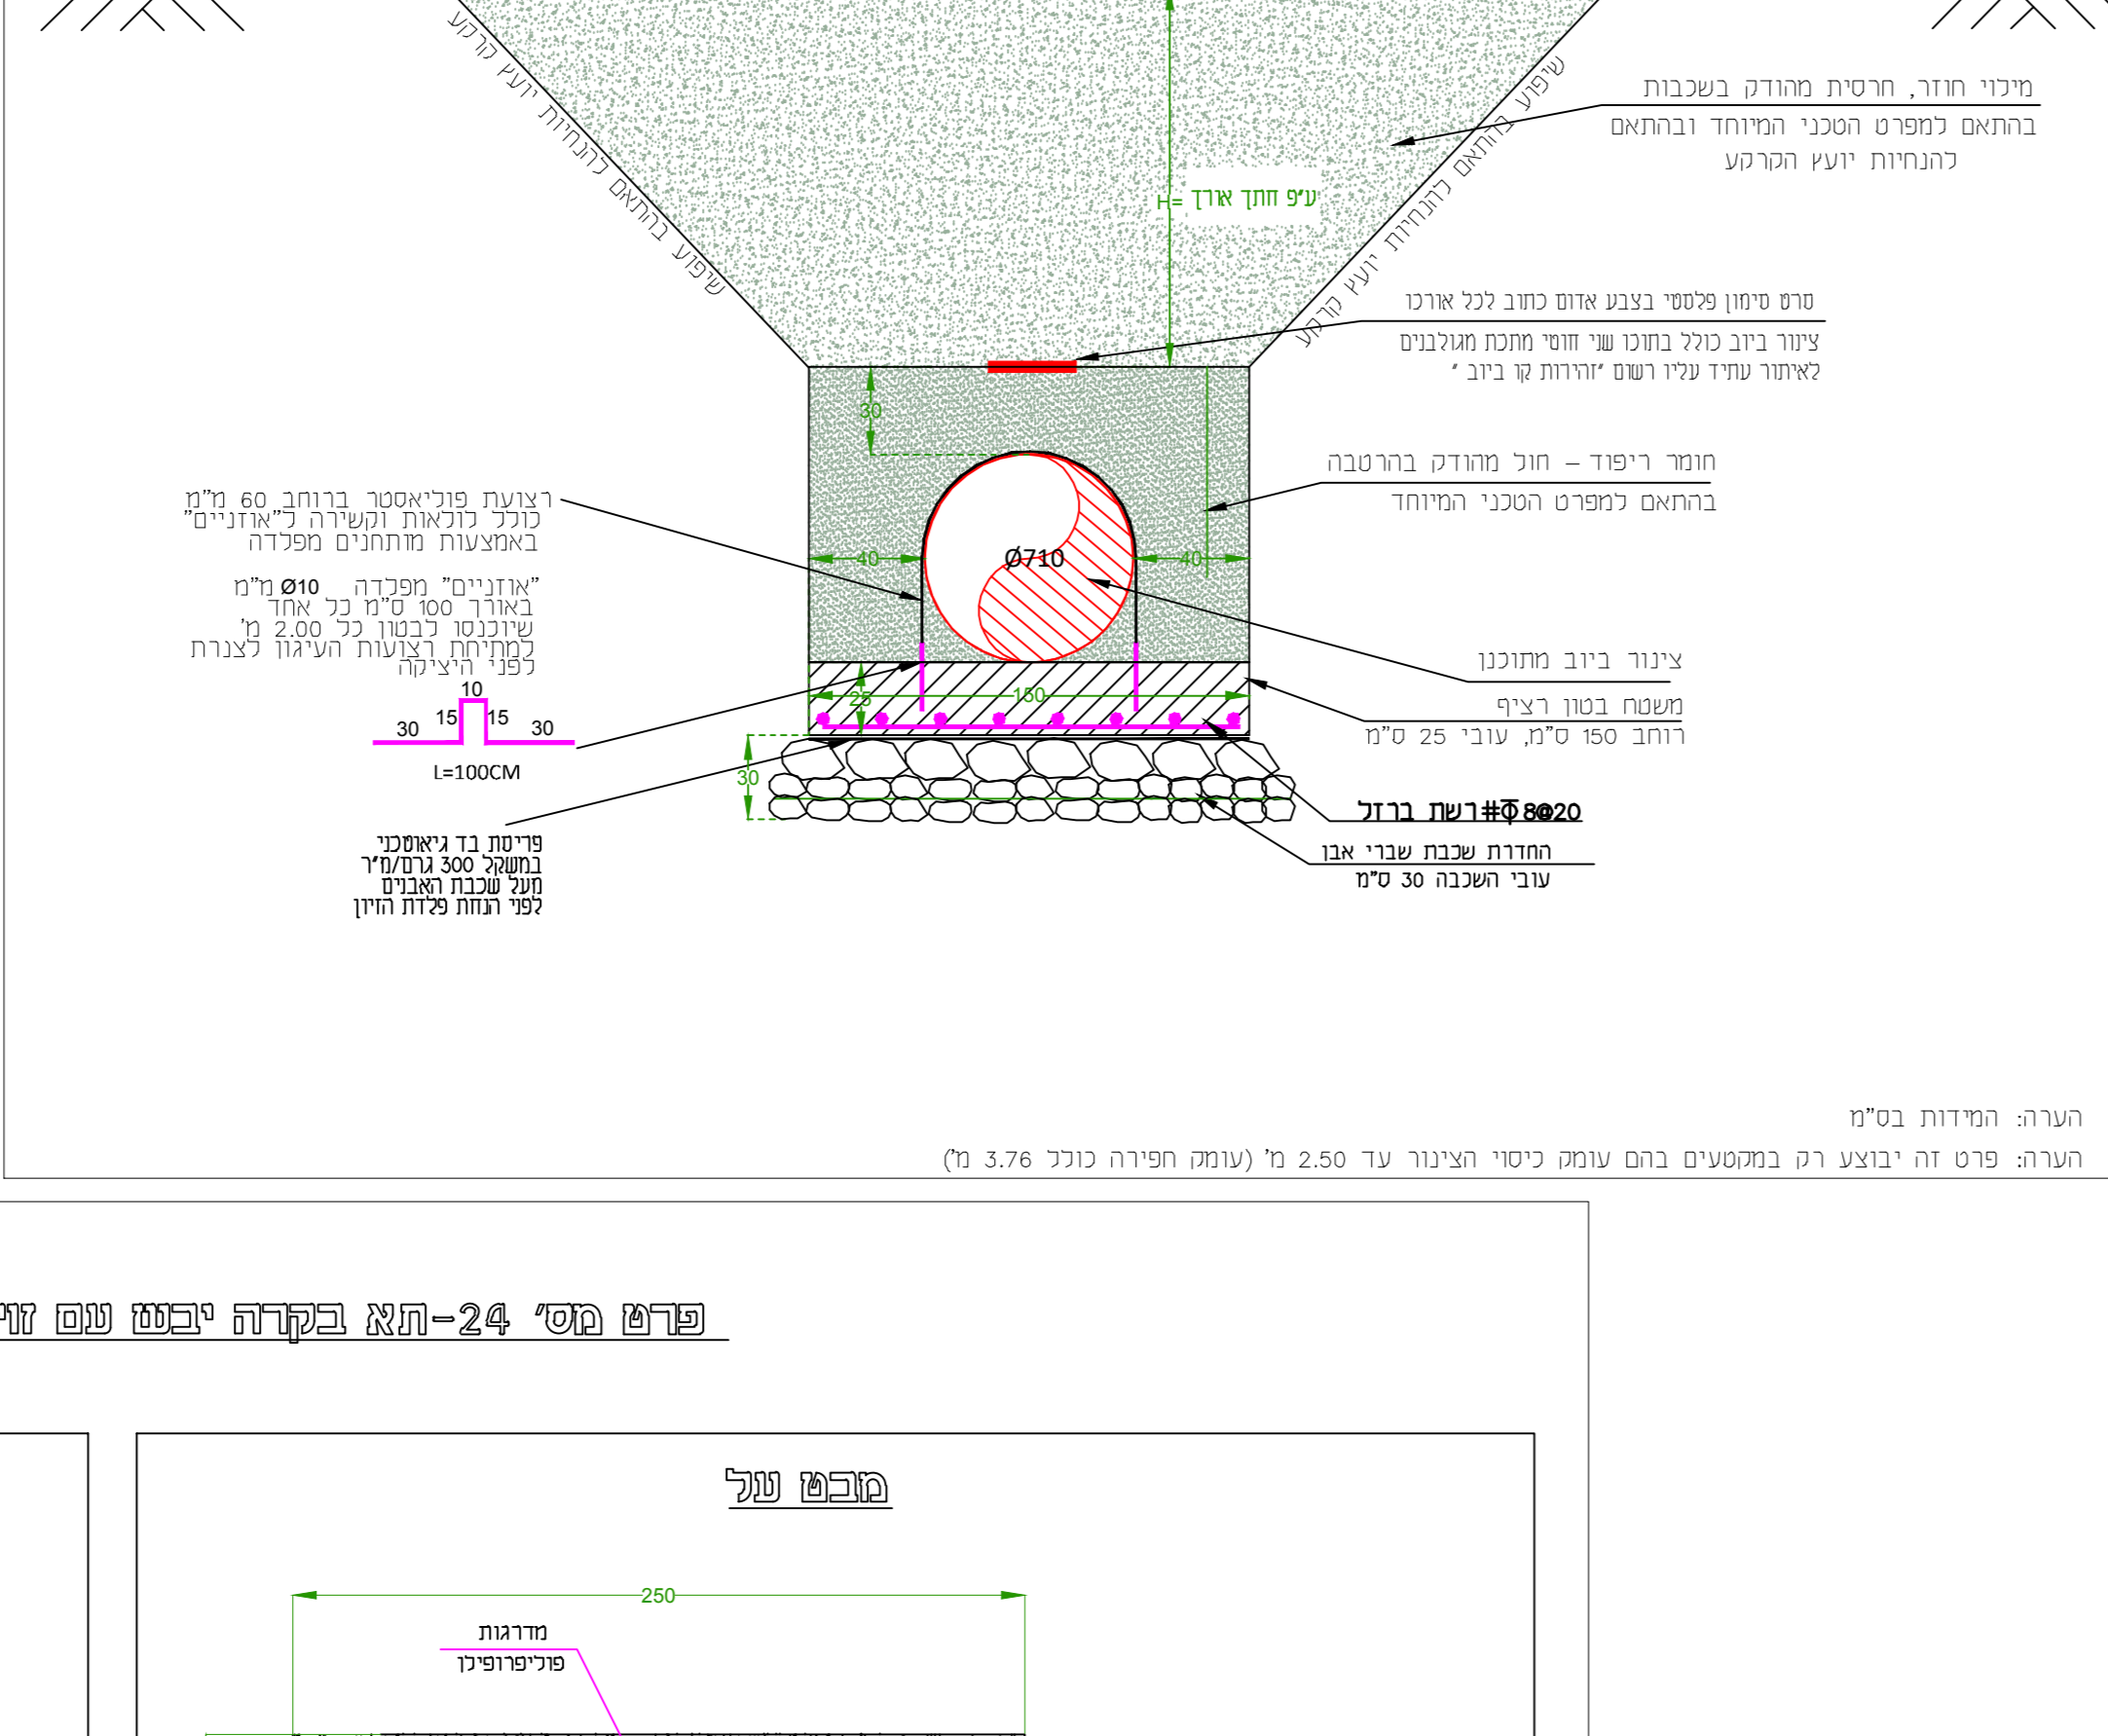

זרוע הגומא

פרט מס' 31

מתקני מדידת ספיקה

פרט מס' 29

זרוע קרית שמונה

פרט מס' 25

Table with 2 columns: Item No. (מס') and Description (תיאור). It lists various components and their specifications, including materials like stainless steel and dimensions.

Table with 2 columns: Item No. (מס') and Description (תיאור). It lists various components and their specifications, including materials like stainless steel and dimensions.