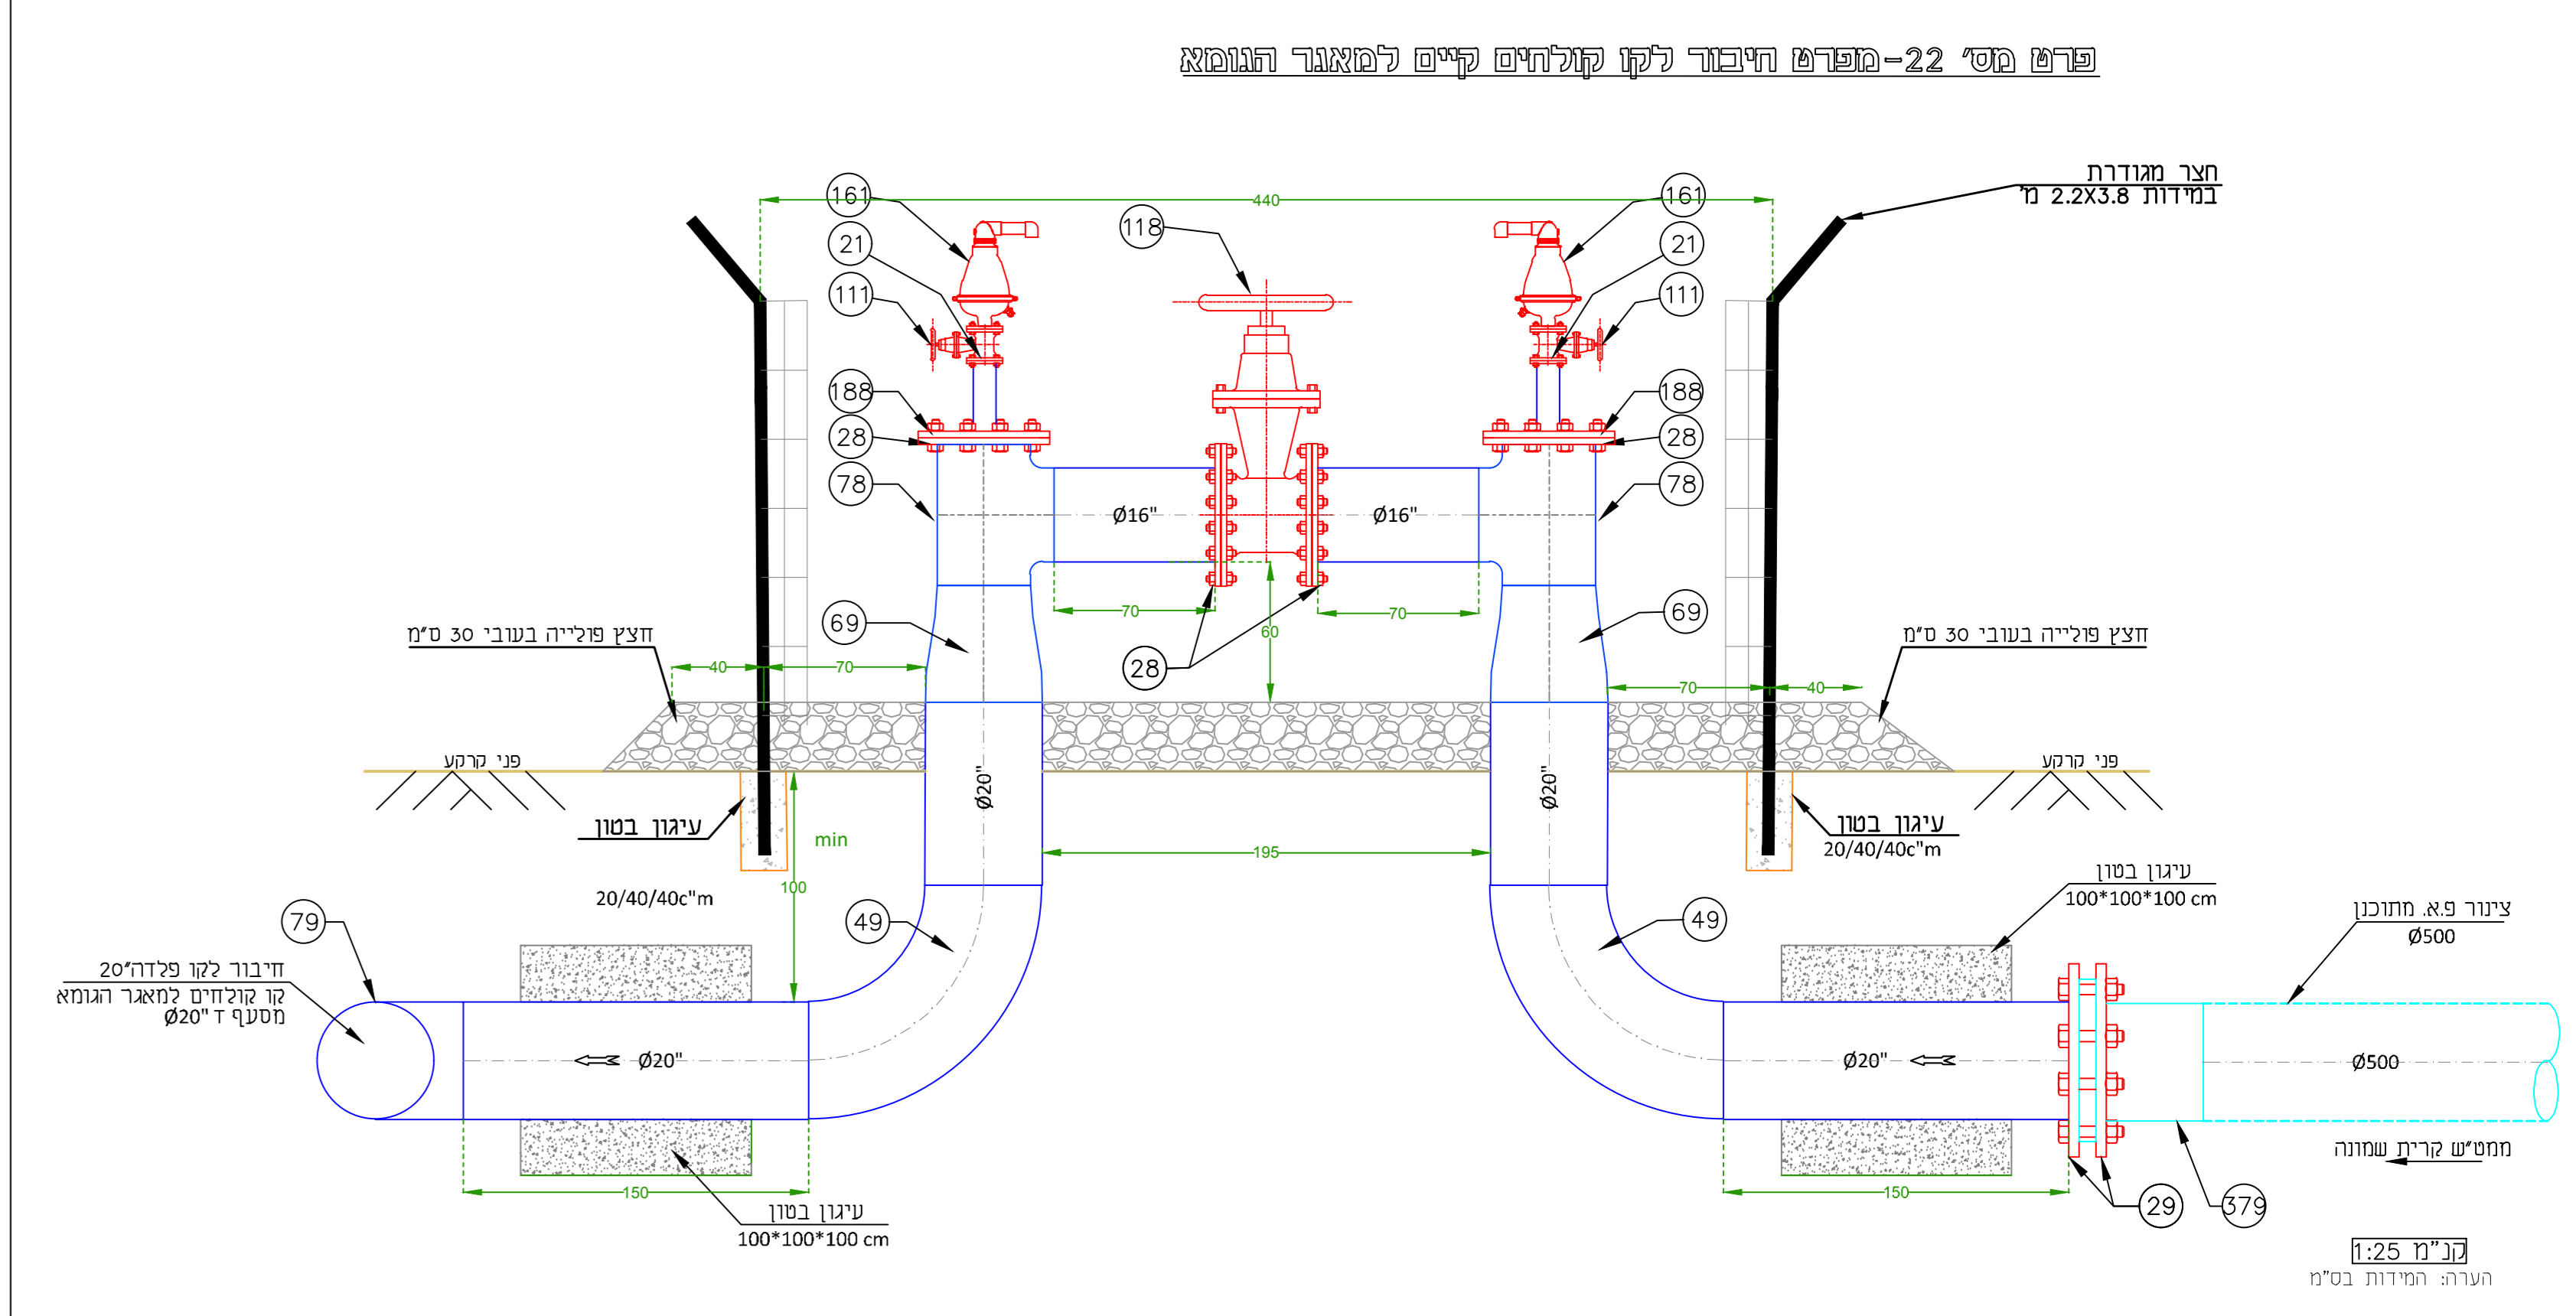

זרוע הגומא

פרט מס' 31

מתקני מדידת ספיקה

פרט מס' 29

זרוע קרית שמונה

פרט מס' 25

Table with 2 columns: Item No. (מס') and Description (תיאור). It lists various components and their specifications, including materials like stainless steel and dimensions.

Table with 2 columns: Item No. (מס') and Description (תיאור). It lists various components and their specifications, including materials like stainless steel and dimensions.