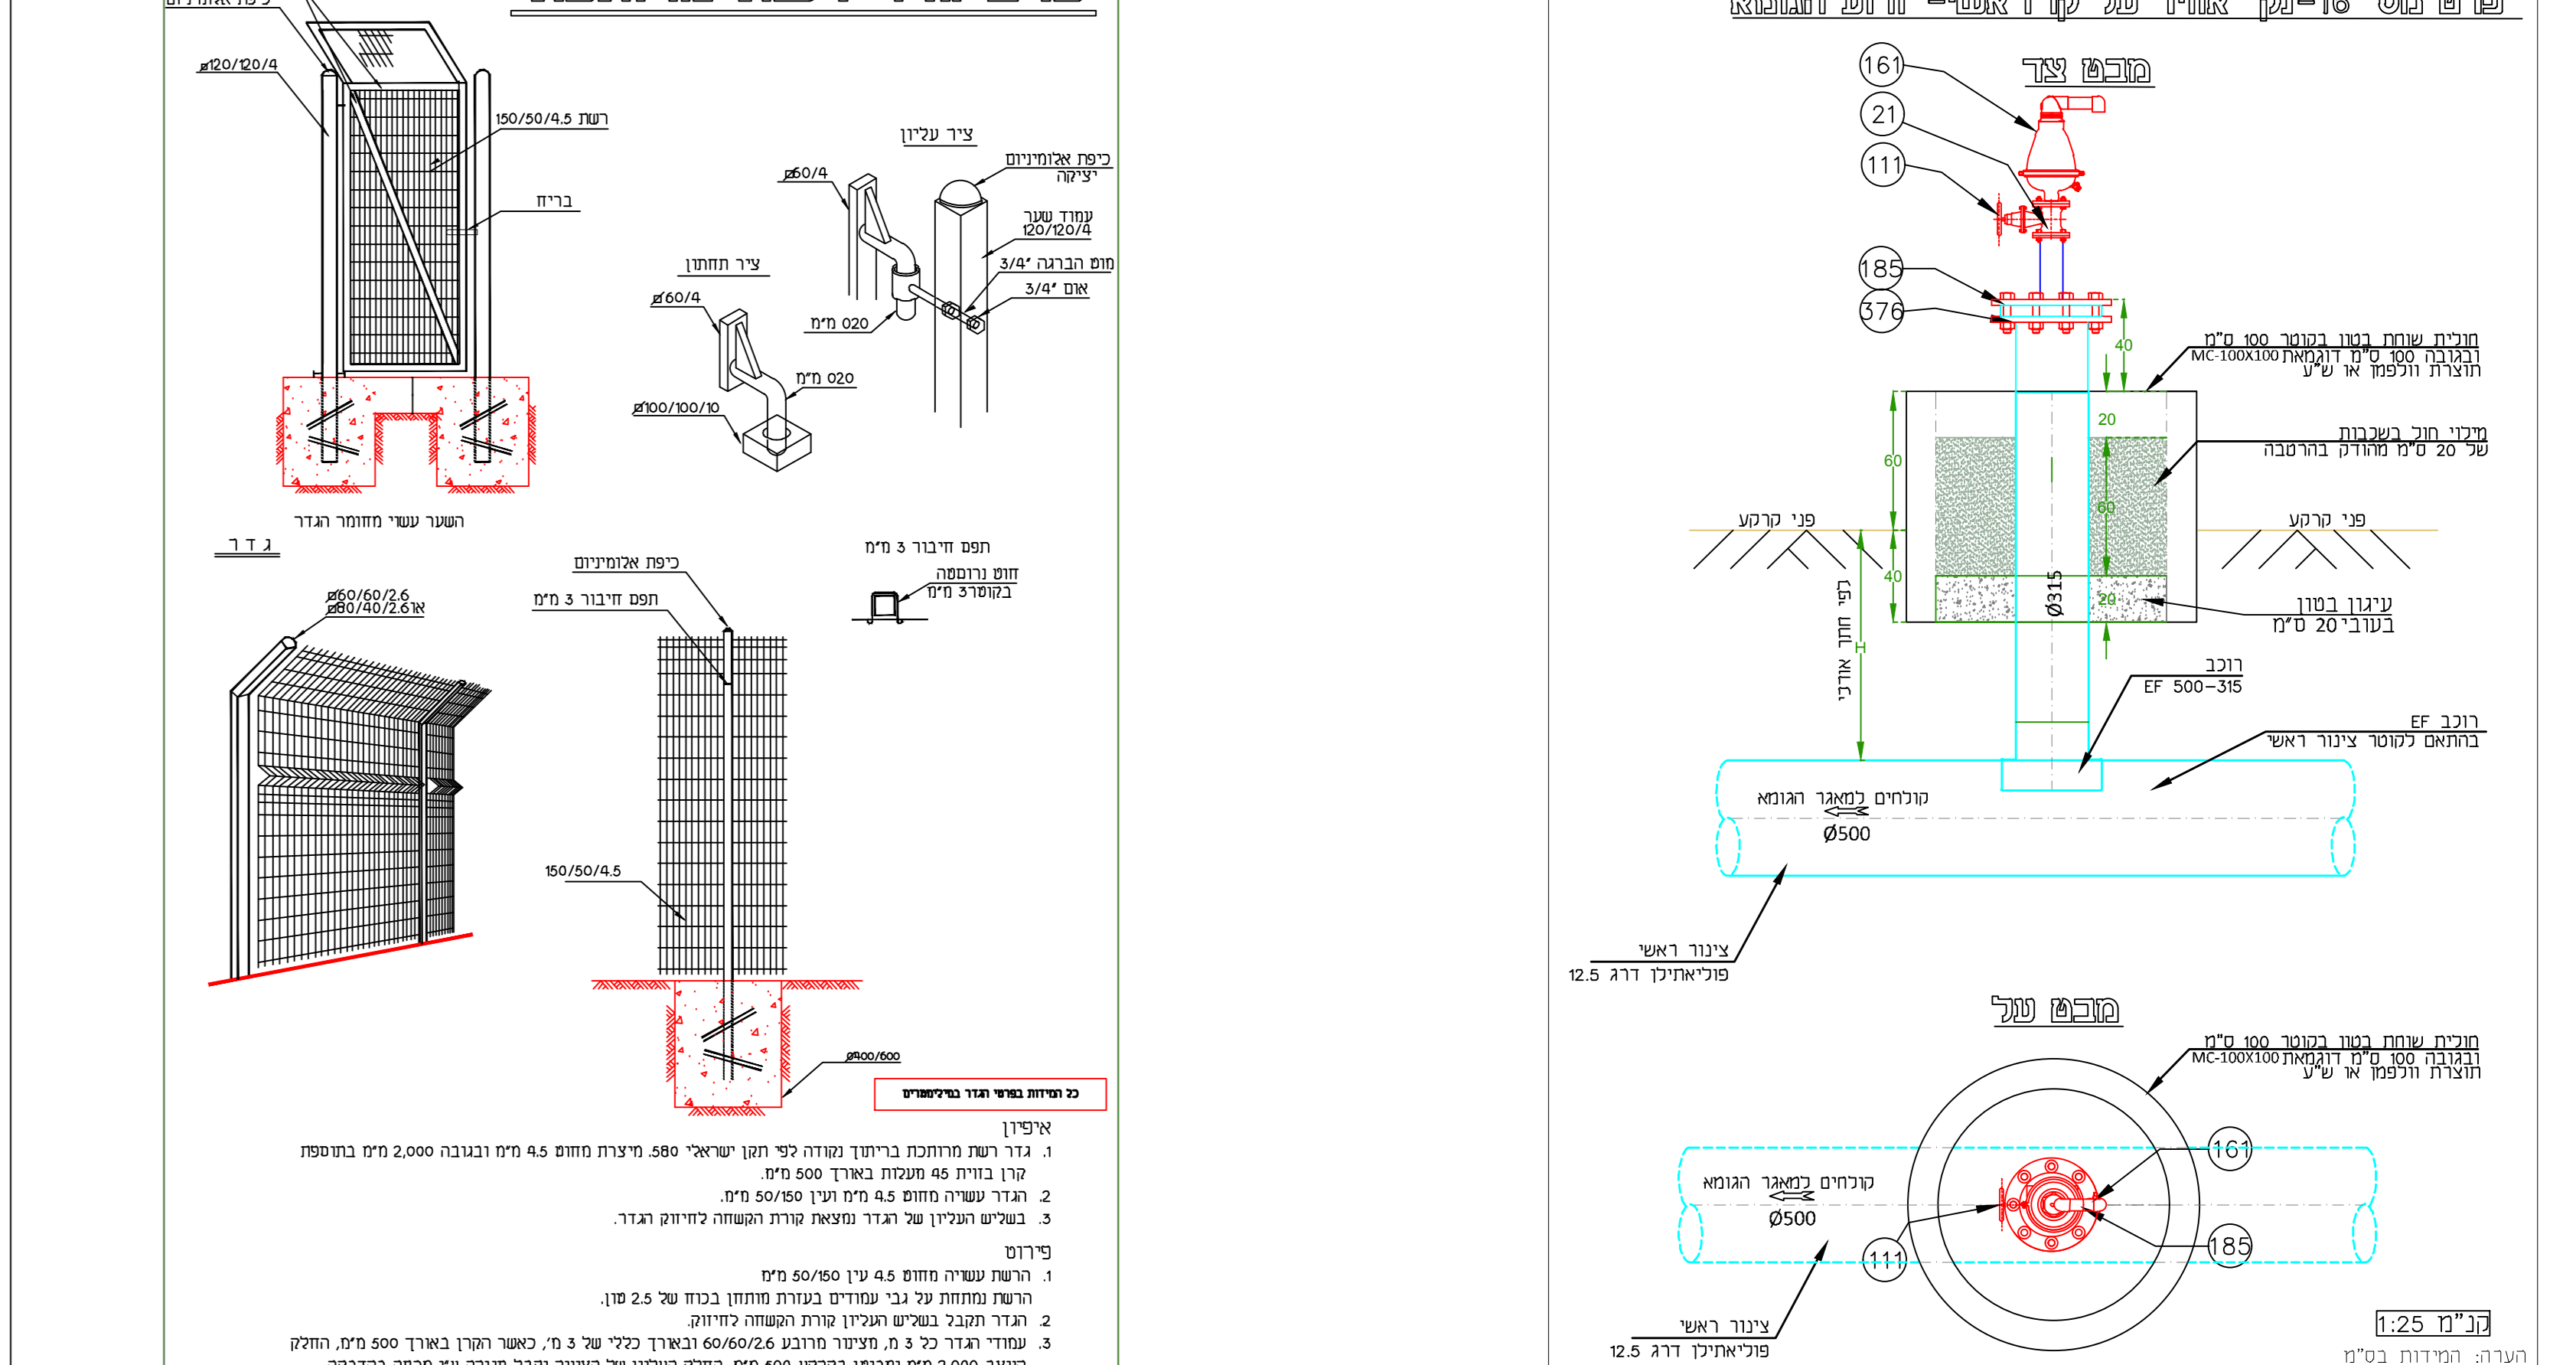

זרוע הגומא

פרט מס' 31

מתקני מדידת ספיקה

פרט מס' 29

זרוע קרית שמונה

פרט מס' 25

Table with 2 columns: Item No. (מס') and Description (תיאור). It lists various components and their specifications, including materials like stainless steel and dimensions.

Table with 2 columns: Item No. (מס') and Description (תיאור). It lists various components and their specifications, including materials like stainless steel and dimensions.