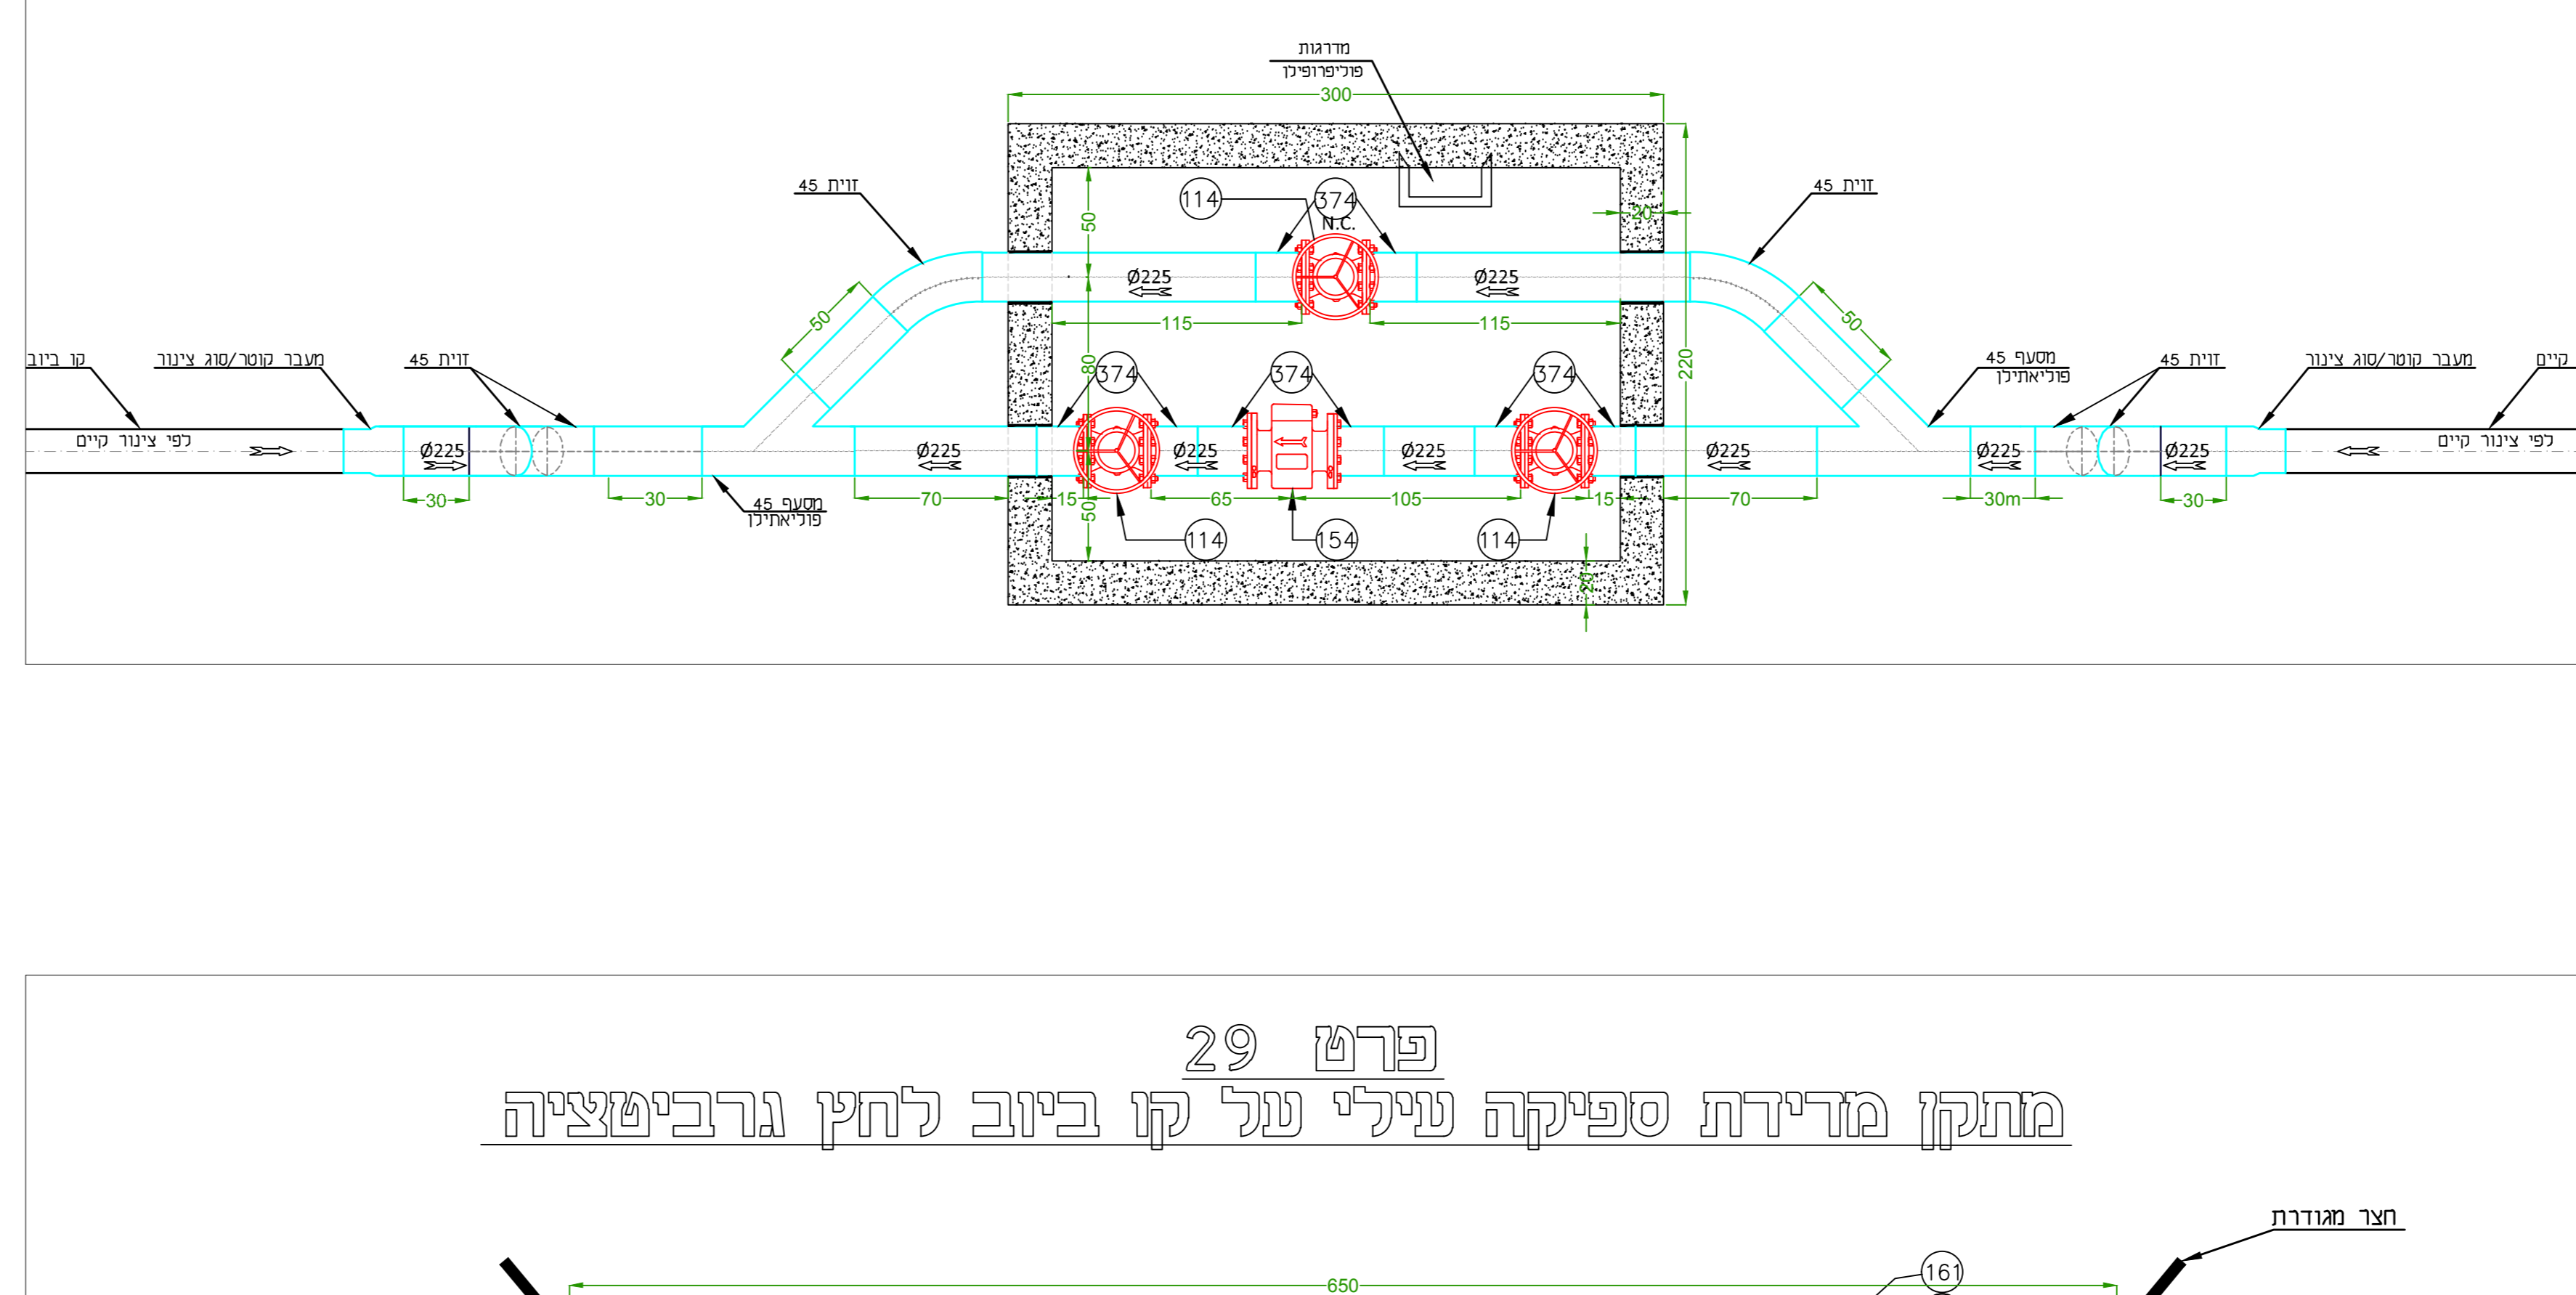

זרוע הגומא

פרט מס' 31

מתקני מדידת ספיקה

פרט מס' 29

זרוע קרית שמונה

פרט מס' 25

Table with 2 columns: Item No. (מס') and Description (תיאור). It lists various components and their specifications, including materials like stainless steel and dimensions.

Table with 2 columns: Item No. (מס') and Description (תיאור). It lists various components and their specifications, including materials like stainless steel and dimensions.